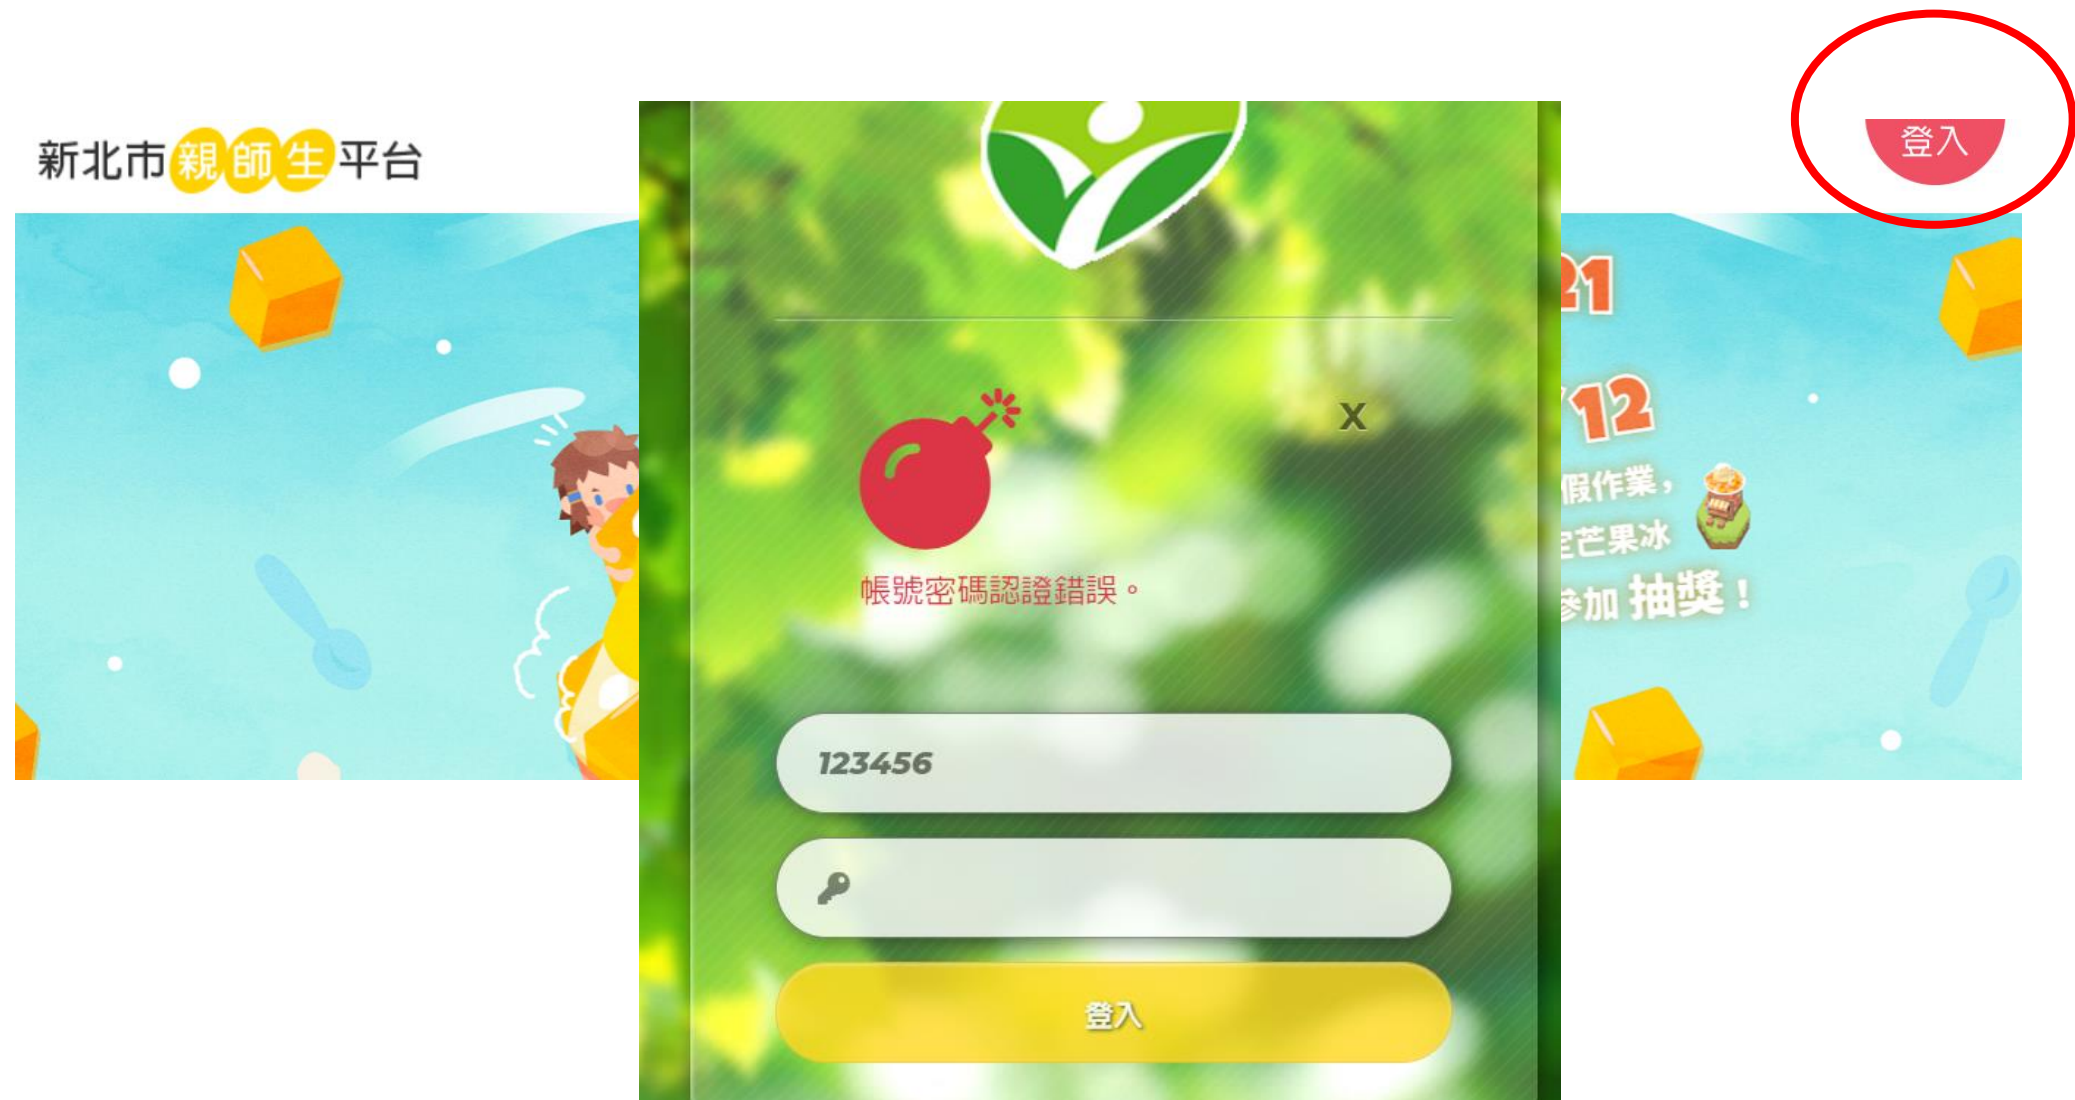

校務行政系統-學生帳號管理

學生無法登入親師生平台

請導師到校務行政系統-學生帳號管理模組

學生帳號管理

1.告知自訂帳號及還原密碼

頭湖國小 ▾

學生帳號 ▾ 一年一班 ▾

<input type="checkbox"/>	年班/單位	姓名	身分證字號	帳號狀態	自訂帳號	密碼
1 <input type="checkbox"/>	一年一班01號		F1	✓	d 7	還原 ▾
2 <input type="checkbox"/>	一年一班02號		F1	✓	x 7	還原 ▾

還原 ▾

 身分證字號

 民國出生日期

 密碼同帳號

2.還原密碼的選項三選一

(密碼若為身分證字號英文需大寫)